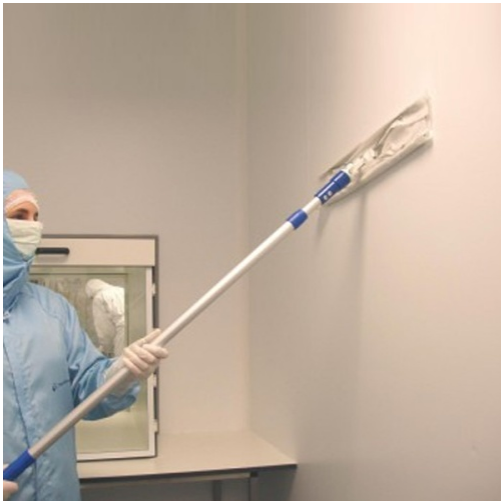

KLERCIDE FLAT MOP FRAME AND HANDLE / Клерсайд держатель для mopов с ручкой

Держатель для mopов (швабра) из нержавеющей стали для уборки помещений класса чистоты А / В. Может автоклавироваться.

- Размеры, мм: 389 x 100, Материал – сталь AISI 304 зеркальной полировки.
- Ручка: Материал – сталь AISI 304 зеркальной полировки, длина 1400 мм.
- Поворотный механизм: Материал – тефлон. Возможность поворота на 360 градусов.

Артикул	Описание	Упаковка
3036260	KLERCIDE FLAT MOP FRAME AND HANDLE / Клерсайд держатель для mopов с ручкой	1 швабра + ручка 1,4 м.